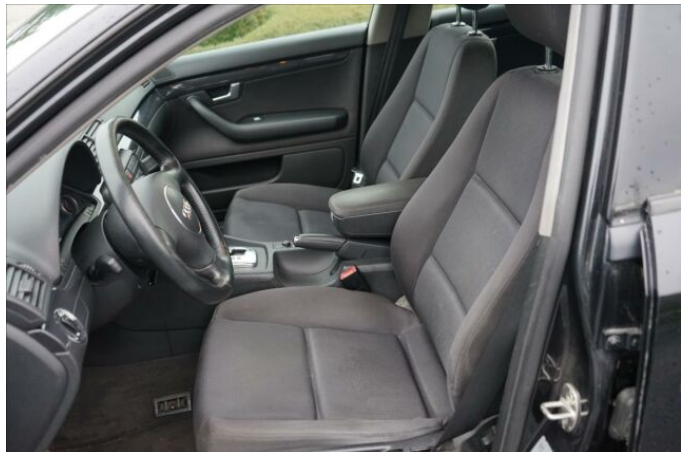

> FOTOGALERIE MODELU