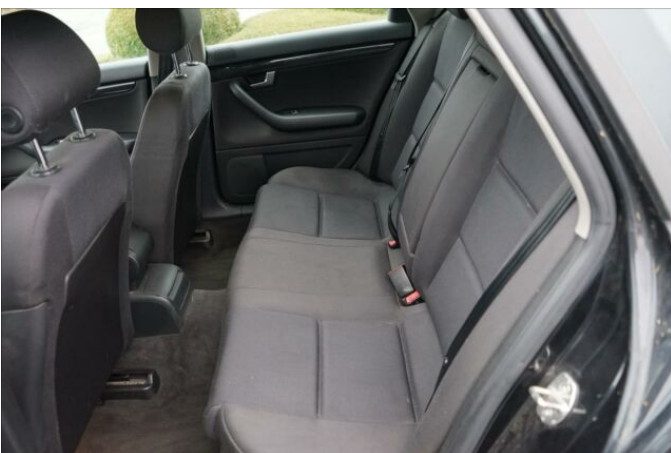

> FOTOGALERIE MODELU